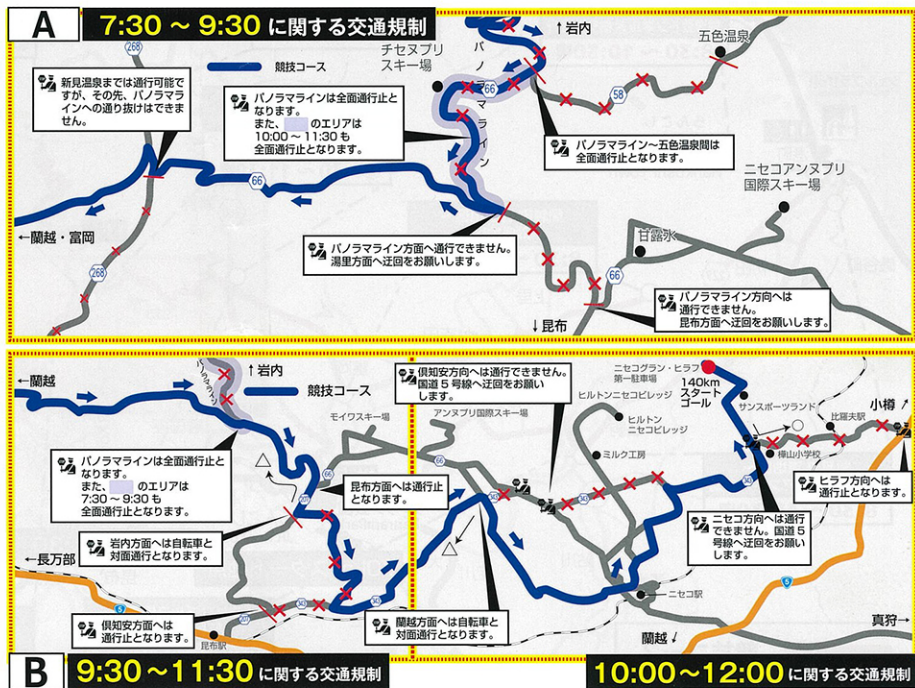

交通規制のお知らせ

区間 倶知安町→共和町→蘭越町→ニセコ町→倶知安町 距離 140km

ニセコクラシック開催のお知らせ

今年より国際大会となった、「UCIニセコクラシック」第三回大会が、倶知安町・共和町・蘭越町・ニセコ町周辺を舞台に、7月10日(日)に開催されます。
140km、70kmの二つのコースを用意した本格的なロードレースで、開催に際し、町内の一部でも交通規制が予定されています。
地域の皆様にはご迷惑をおかけしますが、ご理解とご協力をお願いいたします。また、ご意見、ご質問などございましたら、大会事務局(0136-55-6081)までご連絡ください。

交通規制のあらまし

- 1 競技時間中は、混雑が予想されますので、車両の通行はできるだけご遠慮下さい。
- 2 交通規制の行われている道路の部分では、対向車両が通行できる場合であっても、競技と同一方向への車両は、通行できません。
- 3 競技自転車が接近しているときは、右折・横断・転回はできません。
- 4 状況により規制時間の前後が変更になることがありますので、現場の係員の指示に従って下さい。
- 5 競技自転車でとすれ違うときは、減速するなど、競技の安全にご協力下さい。

ご協力をお願いします

このエリアです

HOKKAIDO

ニセコクラシック 自転車競技

交通規制全体マップ

7月10日(日)

7月9日(土)、10日(日)はヒラフ第一駐車場にてイベントも開催しております。
ステージでの催し物や花火の打上げもございますので、是非お立ち寄りください。