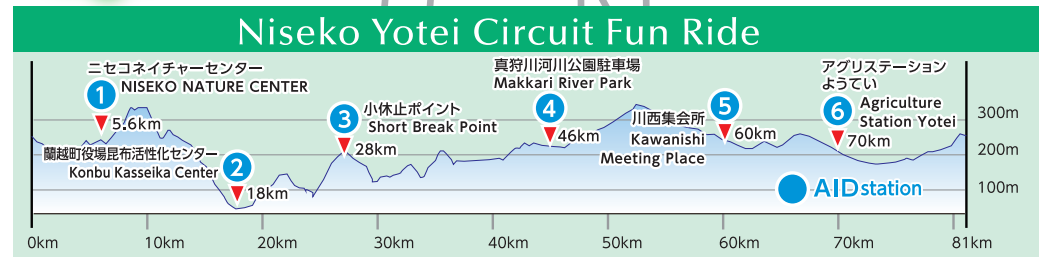

7th July 2018

CYCLE NISEKO
IKEUCHI
Niseko Yotei Circuit Fun Ride

エイドステーション
AIDstation

- ① ニセコネイチャーセンター
NISEKO NATURE CENTER
- ② 蘭越町役場昆布活性化センター
Konbu Kasseika Center
- ③ 小休止ポイント
Short Break Point
- ④ 真狩川河川公園駐車場
Makkari River Park
- ⑤ 川西集会所
Kawanishi Meeting Place
- ⑥ アグリステーションようてい
Agriculture Station Yotei

翌日 8th July 2018

特別イベント 温泉巡りヒルクライムライド
Niseko Onsen Hill Climb in Rankoshi
ニセコ温泉ヒルクライム・イン・らんこし

《イベント特典》

- ・アウトドアクッキングパフォーマンス&試食
- ・当日イベント限定発行「温泉通行証」による温泉ざんまい
- ・ブランド米「らんこし米」プレゼント

《Privileges of the event》

- ・ Out-door cooking performance & tasting.
- ・ The rounds of hot springs by using a special Onsen pass which is issued only for this event.
- ・ A present of Rankoshi Rice.

※コース、エイドステーションは変更になる場合があります。*Course・AID station locations subject to changed