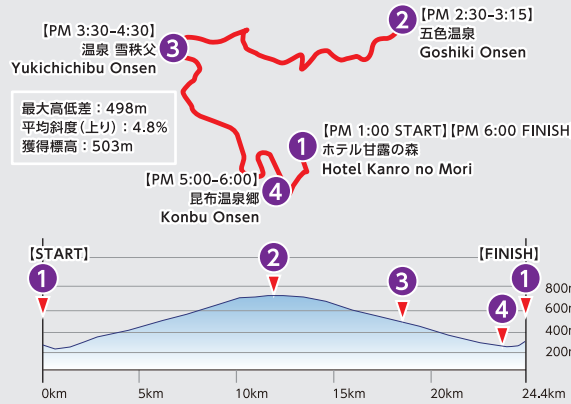

翌日 8th July 2018

特別イベント 温泉巡りヒルクライムライド
Niseko Onsen Hill Climb in Rankoshi
ニセコ温泉ヒルクライム・イン・らんこし

《イベント特典》

- ・アウトドアクッキングパフォーマンス&試食
- ・当日イベント限定発行「温泉通行証」による温泉ざんまい
- ・ブランド米「らんこし米」プレゼント

《Privileges of the event》

- ・ Out-door cooking performance & tasting.
- ・ The rounds of hot springs by using a special Onsen pass which is issued only for this event.
- ・ A present of Rankoshi Rice.

※コース、エイドステーションは変更になる場合があります。*Course・AID station locations subject to changed